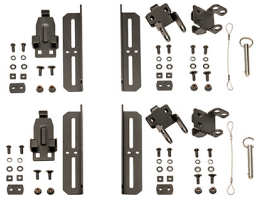

RFMT2
Cargo Case Roof Mount Kit