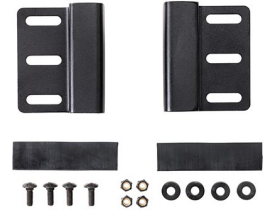

LGMT-001V
Vault Case Roof Mount

Pelican

23215 Early Ave • Torrance, CA 90505 USA • Phone: (310) 326-4700 • (800) 473-5422 • Fax: (310) 326-3311
sales@pelican.com • www.pelican.com

Document created on 01-14-25