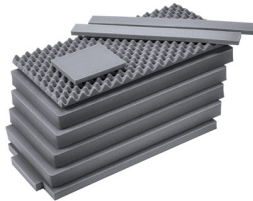

TEMPERATURA

---

temperatura minima -60°F (-51.1 °C)

temperatura massima 160°F (71.1 °C)

ACCESSORI

1646AirFS
9 pc. Replacement Foam Set

Peli

c/ Provença, 388, Planta 7 • Barcelona, Spain 08025 • Phone: +34 934 674 999

info@peli.com • www.peli.com

Document created on 07-17-24