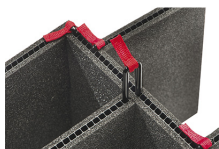

MATERIALE

corpo	Injection Molded HPX™ high performance resin
Fermo	Valox - Polybutylene Terephthalate (PBT)
Fermo (Alt)	Xenoy - Polyester/Polycarbonate blend
o-ring	EPDM
Perni	Stainless Steel
Perni (Alt)	Aluminum
schiuma	1.3/1.35 polyester
gruppo di regolazione pressione	Valox - Polybutylene Terephthalate (PBT)
Gruppo di regolazione pressione (Alt)	Xenoy - Polyester/Polycarbonate blend
valvola di sfiato	Gortex membrane

COLORI

■ Black

■ OD Green

■ Yellow

IL PESO

peso con schiuma	28.70 lbs (13 kg)
peso senza schiuma	20.80 lbs (9.4 kg)
flottabilità	200.85 lbs (91.1 kg)
Master Pack Weight	28.00 lbs (12.7 kg)

TEMPERATURA

temperatura minima	-20°F (-28.9 °C)
temperatura massima	140°F (60 °C)

CERTIFICAZIONI

IP67

ALTRO

Maniglia estensibile	sì
Confezione Master Pack	1
Militare	sì

ACCESSORI

iM2950-TREK
Kit divisorio per valigie
TrekPak

iM2950-FOAM
6 pz. set ricambio schiuma

iM2950-DIV
Set di divisori imbottiti

iM-LIDSTAY
Supporto per coperchio

iM29XX-UTILITYORG
Organizer accessori

1506TSA
Lucchetto TSA

1500D
Gel di silice essiccante

iM2950-M4-BEZEL-L
Coperchio (metrico)

iM2950-M4-BEZEL
Lunetta della base (metrica)