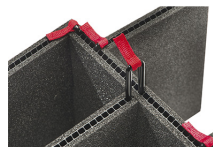

iM-STRAP-S-VER2
Padded Shoulder Strap

iM-LIDSTAY
Supporto per coperchio

iM2600-M4-BEZEL-L
Coperchio (metrico)

iM2600-MBEZ-B
Lunetta della base (metrica)

iM26XX-UTILITYORG
Organizer accessori

iM2600-TREK
Kit divisorio per valigie
TrekPak