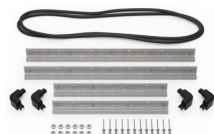

MATERIALE

corpo	Injection Molded HPX™ high performance resin
Fermo	Valox - Polybutylene Terephthalate (PBT)
Fermo (Alt)	Xenoy - Polyester/Polycarbonate blend
o-ring	EPDM
Perni	Stainless Steel
Perni (Alt)	Aluminum
schiuma	1.3/1.35 polyester
gruppo di regolazione pressione	Valox - Polybutylene Terephthalate (PBT)
Gruppo di regolazione pressione (Alt)	Xenoy - Polyester/Polycarbonate blend
valvola di sfato	Gortex membrane

CERTIFICAZIONI

IP67

ALTRO

Confezione Master Pack	2
Militare	sì

ACCESSORI

iM26XX-LIDORG
Coperchio organizer

iM2600-FOAM
5 pz. set ricambio schiuma

iM2600-DIV
Set di divisori imbottiti

iM-STRAP-S-VER2
Padded Shoulder Strap

iM-LIDSTAY
Supporto per coperchio

iM2600-M4-BEZEL-L
Coperchio (metrico)

iM2600-MBEZ-B
Lunetta della base (metrica)

iM26XX-UTILITYORG
Organizer accessori

iM2600-TREK
Kit divisorio per valigie
TrekPak