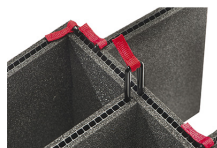

iM2500-FOAM
5 pz. set ricambio schiuma

iM2500-DIV
Set di divisori imbottiti

iM-STRAP-S-VER2
Padded Shoulder Strap

iM-LIDSTAY
Supporto per coperchio

iM2500-M4-BEZEL-L
Coperchio (metrico)

iM2500-MBEZ-B
Lunetta della base (metrica)

iM2500-TREK
Kit divisorio per valigie
TrekPak

1555TPDIV
Extra TrekPak Dividers

1506TSA
Lucchetto TSA

1500D
Gel di silice essiccante

Peli

c/ Provença, 388, Planta 7 • Barcelona, Spain 08025 • Phone: +34 934 674 999