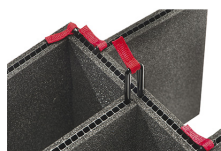

iM2450-FOAM
5 pz. set ricambio schiuma

iM-STRAP-S-VER2
Padded Shoulder Strap

iM-LIDSTAY
Supporto per coperchio

iM24XX-LIDORG
Coperchio organizer

iM2450-TREK
Kit divisorio per valigie
TrekPak

1506TSA
Lucchetto TSA