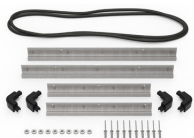

MATERIALE

| | |
|--|--|
| corpo | Injection Molded HPX™ high performance resin |
| Fermo | Valox - Polybutylene Terephthalate (PBT) |
| Fermo (Alt) | Xenoy - Polyester/Polycarbonate blend |
| o-ring | EPDM |
| Perni | Stainless Steel |
| Perni (Alt) | Aluminum |
| schiuma | 1.3/1.35 polyester |
| gruppo di regolazione pressione | Valox - Polybutylene Terephthalate (PBT) |

Gruppo di regolazione pressione (Alt) Xenoy - Polyester/Polycarbonate blend
valvola di sfiato Gortex membrane

COLORI

■ Black ■ OD Green ■ Yellow

IL PESO

peso con schiuma 7.80 lbs (3.5 kg)
peso senza schiuma 6.50 lbs (2.9 kg)
flottabilità 59.02 lbs (26.8 kg)
Master Pack Weight 28.30 lbs (12.8 kg)

iM24XX-LIDORG
Coperchio organizer

iM2400-FOAM
4 pz. set ricambio schiuma

iM2400-DIV
Set di divisori imbottiti

iM-STRAP-S-VER2
Padded Shoulder Strap

iM-LIDSTAY
Supporto per coperchio

iM2400-TREK
Kit divisorio per valigie
TrekPak

1506TSA
Lucchetto TSA

1500D
Gel di silice essiccante

iM2400-M4-BEZEL-L
Coperchio (metrico)

iM2400-MBEZ-B

Lunetta della base (metrica)

Peli

c/ Provença, 388, Planta 7 • Barcelona, Spain 08025 • Phone: +34 934 674 999