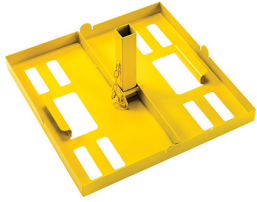

9600

Système d'éclairage Modulaire

La torche LED modulaire Peli™ 9600 : Le nouvel éclairage professionnel à système linéaire.

Désormais, il est facile d'éclairer de longs tronçons de rails, de routes et de tunnels sans les inconvénients des lourdes tours d'éclairage conventionnelles. Conçue avec des points de fixation de support de montage latéraux et d'extrémité, plus un système de pied qui peut se déployer jusqu'à 10 pieds (3 mètres), la torche modulaire Peli™ 9600 est prête à être montée sur des barrières, suspendue au plafond ou posée indépendamment au sol. Voyagez léger et en toute sécurité. Équipée de lentilles encastrées en polycarbonate robustes et de supports antichocs internes, la torche modulaire Peli 9600 est bâtie pour survivre aux terrains accidentés et aux chutes imprévues. En fait, ces unités ont été testées en situations de chute de 10 pieds (3 mètres) sur le béton, preuve que ce tout dernier design est fait pour encaisser les coups. De plus, les têtes et les socles de la torche modulaire Peli 9600 sont conçus pour s'empiler et rester ensemble, avec des cordes et des pieds amovibles, pour un transport et un rangement compacts. Prolongez la lumière du jour avec la torche modulaire Peli™ 9600.

- Branchement de plusieurs têtes d'éclairage depuis une seule source d'alimentation
- 3.000 lumens par tête d'éclairage
- Faisceau lumineux réglable
- Empilable
- 14 LED par tête d'éclairage
- Accessoires (pieds, socles et câbles) disponibles
- Parfaitement conforme aux exigences HSE en matière d'éclairage

POWER

| | |
|--------------|------|
| Watts | 23 W |
|--------------|------|

POIDS

poids

9.04 lbs (4.1 kg)

ACCESSOIRES

9607

Base pour éclairage modulaire