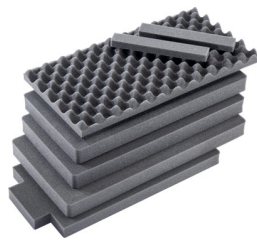

loquet	ABS
joint torique	EPDM
corps de purge	ABS
prise d'air de purge	Hi-Flow Gore-Tex 3 Micron Hydrophobic Non-Woven

COULEURS

■ Black

POIDS

---

poids avec mousse	11.20 lbs (5.1 kg)
poids sans mousse	9.75 lbs (4.4 kg)
flottabilité	84.95 lbs (38.5 kg)

TEMPÉRATURE

---

température minimale	-60°F (-51.1 °C)
température maximale	160°F (71.1 °C)

ACCESSOIRES

1556AirFS
Jeu de mousses de rechange, 7 pièces