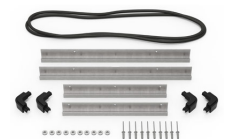

- **Étanche à l'eau, résistante aux chocs et à l'épreuve de la poussière**

- Deux verrous pousser-tirer
- Deux morillons cadénassables
- Poignées à prise souple à deux couches
- Vanne Vortex®
- Charnières robustes
- Résine HPX® forte

MATÉRIAUX

corps	Injection Molded HPX™ high performance resin
loquet	Valox - Polybutylene Terephthalate (PBT)
Loquet (Alt)	Xenoy - Polyester/Polycarbonate blend
joint torique	EPDM
broches	Stainless Steel
Broches (Alt)	Aluminum
mousse	1.3/1.35 polyester
corps de purge	Valox - Polybutylene Terephthalate (PBT)
Corps de purge (Alt)	Xenoy - Polyester/Polycarbonate blend
prise d'air de purge	Gortex membrane

iM-LIDSTAY
Compas de couvercle

iM24XX-LIDORG
Pochette couvercle

iM2450-TREK
Kit de séparation de la valise
TrekPak

1506TSA
Serrure TSA

1500D
Gel de silice dessicant

iM2450-M4-BEZEL-L
Lunette du couvercle
(métrique)