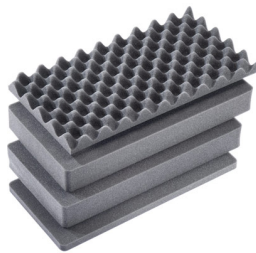

Ausgleichsschraube
Ausgleichsventil

ABS
Hi-Flow Gore-Tex 3 Micron Hydrophobic Non-Woven

FARBEN

■ Black

GEWICHT

Gewicht mit Schaumstoff	6.30 lbs (2.9 kg)
Gewicht ohne Schaumstoff	5.35 lbs (2.4 kg)
Schwimmfähigkeit	51.69 lbs (23.4 kg)

TEMPERATUR

---

min. Temperatur	-60°F (-51.1 °C)
max. Temperatur	160°F (71.1 °C)

ZUBEHÖR

1506AirFS
4 St. Ersatz-Schaumstoffeinsätze