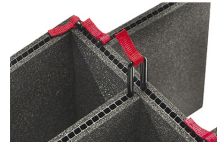

iM2600-DIV
Einteilungssystem

iM-STRAP-S-VER2
Padded Shoulder Strap

iM-LIDSTAY
Deckelstütze

iM2600-M4-BEZEL-L
Deckel-Lünette (metrisch)

iM2600-MBEZ-B
Bodenlünette (metrisch)

iM26XX-UTILITYORG
Universal-Einteiler