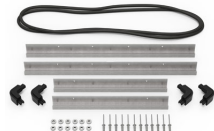

MATERIALEN

Gehäuse	Injection Molded HPX™ high performance resin
Verschluss	Valox - Polybutylene Terephthalate (PBT)
Verschluss (Alt)	Xenoy - Polyester/Polycarbonate blend
O-Ring Dichtung	EPDM
Stifte	Stainless Steel
Stifte (Alt)	Aluminum
Schaumstoff	1.3/1.35 polyester
Ausgleichsschraube	Valox - Polybutylene Terephthalate (PBT)
Ausgleichsschraube (Alt)	Xenoy - Polyester/Polycarbonate blend
Ausgleichsventil	Gortex membrane

iM2600-DIV
Einteilungssystem

iM-STRAP-S-VER2
Padded Shoulder Strap

iM-LIDSTAY
Deckelstütze

iM2600-M4-BEZEL-L
Deckel-Lünette (metrisch)

iM2600-MBEZ-B
Bodenlünette (metrisch)

iM26XX-UTILITYORG
Universal-Einteiler