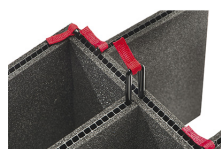

iM2400-FOAM
4 St. Ersatz-
Schaumstoffeinsätze

iM2400-DIV
Einteilungssystem

iM-STRAP-S-VER2
Padded Shoulder Strap

iM-LIDSTAY
Deckelstütze

iM2400-TREK
TrekPak Koffer Teiler Kit

1506TSA
TSA-Verschluss

1500D
Trockenmittel Silikagel