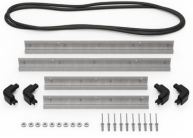

MATERIALEN

Gehäuse	Injection Molded HPX™ high performance resin
Verschluss	Valox - Polybutylene Terephthalate (PBT)
Verschluss (Alt)	Xenoy - Polyester/Polycarbonate blend
O-Ring Dichtung	EPDM
Stifte	Stainless Steel
Stifte (Alt)	Aluminum
Schaumstoff	1.3/1.35 polyester
Ausgleichsschraube	Valox - Polybutylene Terephthalate (PBT)

ANDERE

Master Pack

3

Militär

ja

ZUBEHÖR

iM24XX-PHOTO PALLET
Photography Pallet

iM24XX-LIDORG
Deckeleinteiler

iM2400-FOAM
4 St. Ersatz-
Schaumstoffeinsätze

iM2400-DIV
Einteilungssystem

iM-STRAP-S-VER2
Padded Shoulder Strap

iM-LIDSTAY
Deckelstütze

iM2400-TREK
TrekPak Koffer Teiler Kit

1506TSA
TSA-Verschluss

1500D
Trockenmittel Silikagel

iM2400-M4-BEZEL-L
Deckel-Lünette (metrisch)

iM2400-MBEZ-B
Bodenlunette (metrisch)

Peli

c/ Provença, 388, Planta 7 • Barcelona, Spain 08025 • Phone: +34 934 674 999
info@peli.com • www.peli.com

Document created on 06-30-24