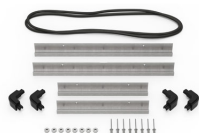

MATERIALEN

Gehäuse	Injection Molded HPX™ high performance resin
Verschluss	Valox - Polybutylene Terephthalate (PBT)
Verschluss (Alt)	Xenoy - Polyester/Polycarbonate blend
O-Ring Dichtung	EPDM
Stifte	Stainless Steel
Stifte (Alt)	Aluminum
Schaumstoff	1.3/1.35 polyester
Ausgleichsschraube	Valox - Polybutylene Terephthalate (PBT)

iM2300-FOAM
4 St. Ersatz-Schaumstoffeinsätze

iM2300-DIV
Einteilungssystem

iM-STRAP-S-VER2
Padded Shoulder Strap

iM-LIDSTAY
Deckelstütze

iM2300-M4-BEZEL-L
Deckel-Lünette (metrisch)

iM2300-MBEZ-B
Bodenlünette (metrisch)