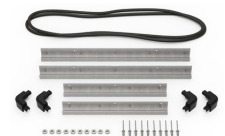

iM-LIDSTAY
Deckelstütze

iM24XX-LIDORG
Deckeleinteiler

iM2450-TREK
TrekPak Koffer Teiler Kit

1506TSA
TSA-Verschluss

1500D
Trockenmittel Silikagel

iM2450-M4-BEZEL-L
Deckel-Lünette (metrisch)

iM2450-MBEZ-B
Bodenlünette (metrisch)