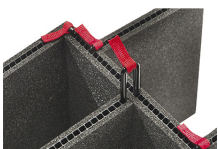

Master Pack

3

Militär

ja

ZUBEHÖR

iM24XX-PHOTOPALLET
Photography Pallet

iM2450-FOAM
5 St. Ersatz-Schaumstoffeinsätze

iM-STRAP-S-VER2
Padded Shoulder Strap

iM-LIDSTAY
Deckelstütze

iM24XX-LIDORG
Deckeleinteiler

iM2450-TREK
TrekPak Koffer Teiler Kit

1506TSA
TSA-Verschluss

1500D
Trockenmittel Silikagel

iM2450-M4-BEZEL-L
Deckel-Lünette (metrisch)

iM2450-MBEZ-B
Bodenlünette (metrisch)