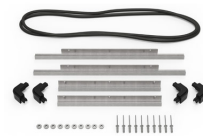

MATERIALEN

Gehäuse	Injection Molded HPX™ high performance resin
Verschluss	Valox - Polybutylene Terephthalate (PBT)
Verschluss (Alt)	Xenoy - Polyester/Polycarbonate blend
O-Ring Dichtung	EPDM
Stifte	Stainless Steel
Stifte (Alt)	Aluminum
Schaumstoff	1.3/1.35 polyester
Ausgleichsschraube	Valox - Polybutylene Terephthalate (PBT)

Master Pack

3

Militär

ja

ZUBEHÖR

iM24XX-PHOTOPALLET
Photography Pallet

iM2450-FOAM
5 St. Ersatz-Schaumstoffeinsätze

iM-STRAP-S-VER2
Padded Shoulder Strap

iM-LIDSTAY
Deckelstütze

iM24XX-LIDORG
Deckeleinteiler

iM2450-TREK
TrekPak Koffer Teiler Kit

1506TSA
TSA-Verschluss

1500D
Trockenmittel Silikagel

iM2450-M4-BEZEL-L
Deckel-Lünette (metrisch)

iM2450-MBEZ-B
Bodenlünette (metrisch)