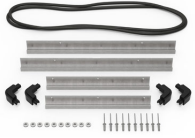

MATERIALEN

Gehäuse	Injection Molded HPX™ high performance resin
Verschluss	Valox - Polybutylene Terephthalate (PBT)
Verschluss (Alt)	Xenoy - Polyester/Polycarbonate blend
O-Ring Dichtung	EPDM
Stifte	Stainless Steel
Stifte (Alt)	Aluminum
Schaumstoff	1.3/1.35 polyester
Ausgleichsschraube	Valox - Polybutylene Terephthalate (PBT)

iM24XX-LIDORG
Deckeleinteiler

iM2400-FOAM
4 St. Ersatz-Schaumstoffeinsätze

iM2400-DIV
Einteilungssystem

iM-STRAP-S-VER2
Padded Shoulder Strap

iM-LIDSTAY
Deckelstütze

iM2400-TREK
TrekPak Koffer Teiler Kit

1506TSA
TSA-Verschluss

1500D
Trockenmittel Silikagel

iM2400-M4-BEZEL-L
Deckel-Lünette (metrisch)

iM2400-MBEZ-B
Bodenlunette (metrisch)

Peli

c/ Provença, 388, Planta 7 • Barcelona, Spain 08025 • Phone: +34 934 674 999
info@peli.com • www.peli.com